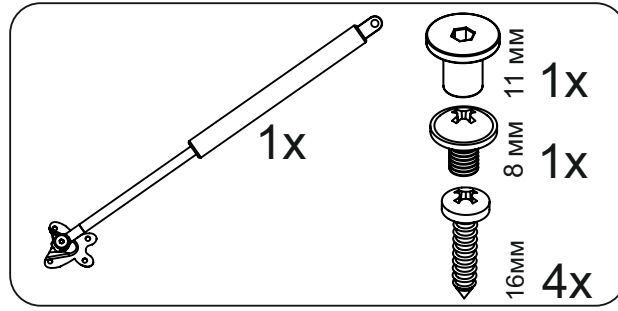

PAKETA

30/34/38-F/MS-C/K

m-26

NUKO

Made in Ukraine

W	L	V	H min	u min	G min	S
300	1100	30	1990	1090	330	70
		110	2080	1180		
340	1140	30	2060	1160	360	90
		110	2140	1240		
380	1200	30	2140	1240	410	110
		110	2220	1320		

$h \approx 900 \text{ mm}$

F-фанера

MS-метал

4

16MM

14x

5

MS-метал