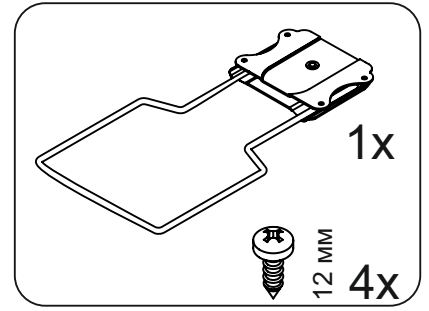

PAKETA

30/34/38-F/MS-C/K

m-26

NUKO

Made in Ukraine

W	L	V	H min	u min	G min	S
300	1100	30	1990	1090	330	70
		110	2080	1180		
340	1140	30	2060	1160	360	90
		110	2140	1240		
380	1200	30	2140	1240	410	110
		110	2220	1320		

$h \approx 900 \text{ mm}$

F-фанера

MS-метал

4

16MM

14x

5

MS-метал

9 MS

10 MM

2x

1x

1x

12

13

14