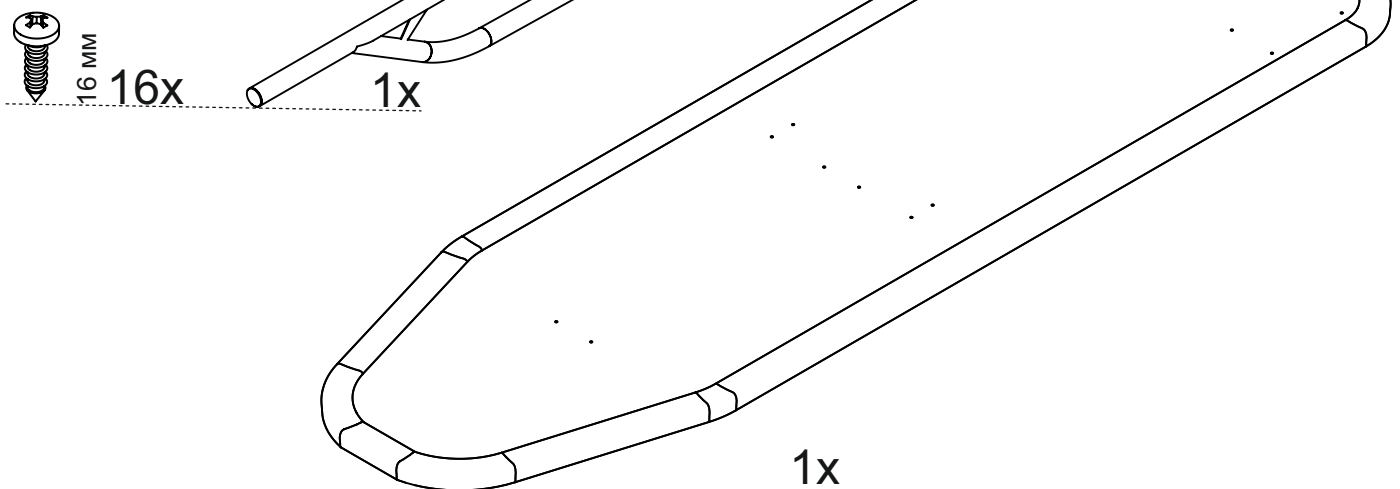

PAKETA

30/34/38-F/MS-C/K

m-26

NUKO

Made in Ukraine

W	L	V	H min	u min	G min	S
300	1100	30	1990	1090	330	70
		110	2080	1180		
340	1140	30	2060	1160	360	90
		110	2140	1240		
380	1200	30	2140	1240	410	110
		110	2220	1320		

$h \approx 900 \text{ mm}$

F-фанера

MS-метал

4

16MM

14x

5

MS-метал

9 MS

10 MM

2x

1x

1x

12

13

14