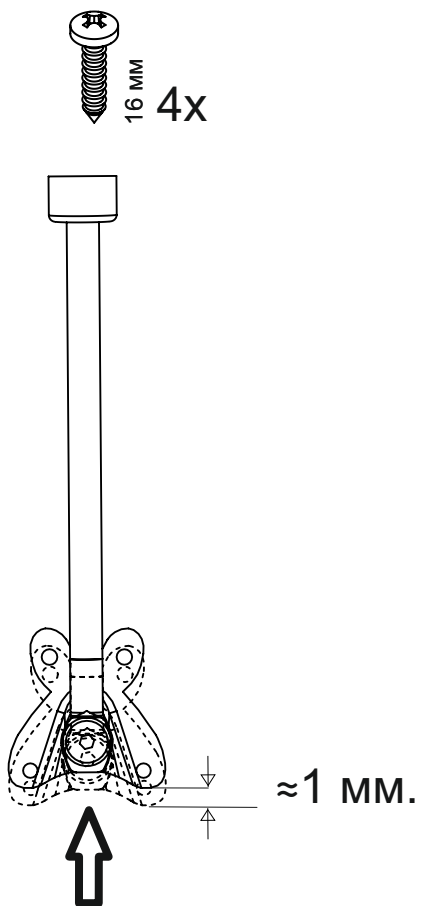

PAKETA

30/34/38-F/MS-C/K

m-26

NUKO

Made in Ukraine

W	L	V	H min	u min	G min	S
300	1100	30	1990	1090	330	70
		110	2080	1180		
340	1140	30	2060	1160	360	90
		110	2140	1240		
380	1200	30	2140	1240	410	110
		110	2220	1320		

$h \approx 900 \text{ mm}$

F-фанера

MS-метал

4

16MM

14x

5

MS-метал

9 MS

10 MM

2x

1x

1x

12

13

14

15

16

17

18