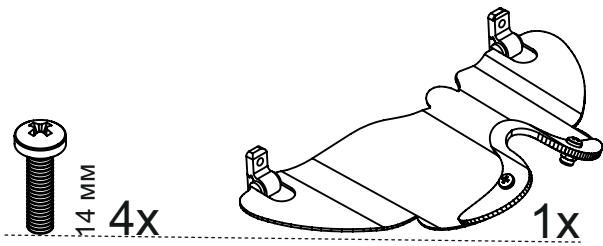

PAKETA

30/34/38-F/MS-C/K

m-26

NUKO

Made in Ukraine

W	L	V	H min	u min	G min	S
300	1100	30	1990	1090	330	70
		110	2080	1180		
340	1140	30	2060	1160	360	90
		110	2140	1240		
380	1200	30	2140	1240	410	110
		110	2220	1320		

$h \approx 900 \text{ mm}$

F-фанера

MS-метал

4

16MM

14x

5

MS-метал