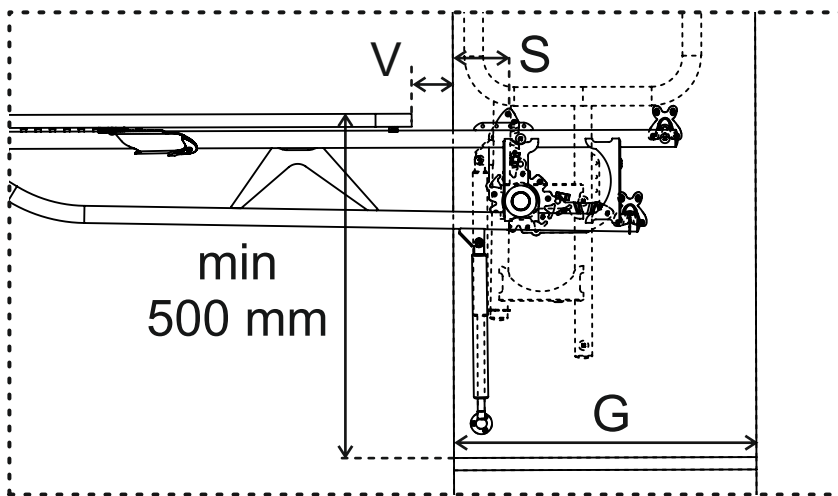

PAKETA

30/34/38-F/MS-C/K

m-26

NUKO

Made in Ukraine

W	L	V	H min	u min	G min	S
300	1100	30	1990	1090	330	70
		110	2080	1180		
340	1140	30	2060	1160	360	90
		110	2140	1240		
380	1200	30	2140	1240	410	110
		110	2220	1320		

$h \approx 900 \text{ mm}$

F-фанера

MS-метал

4

16MM

14x

5

MS-метал

9 MS

10 MM

2x

1x

1x

12

13

14