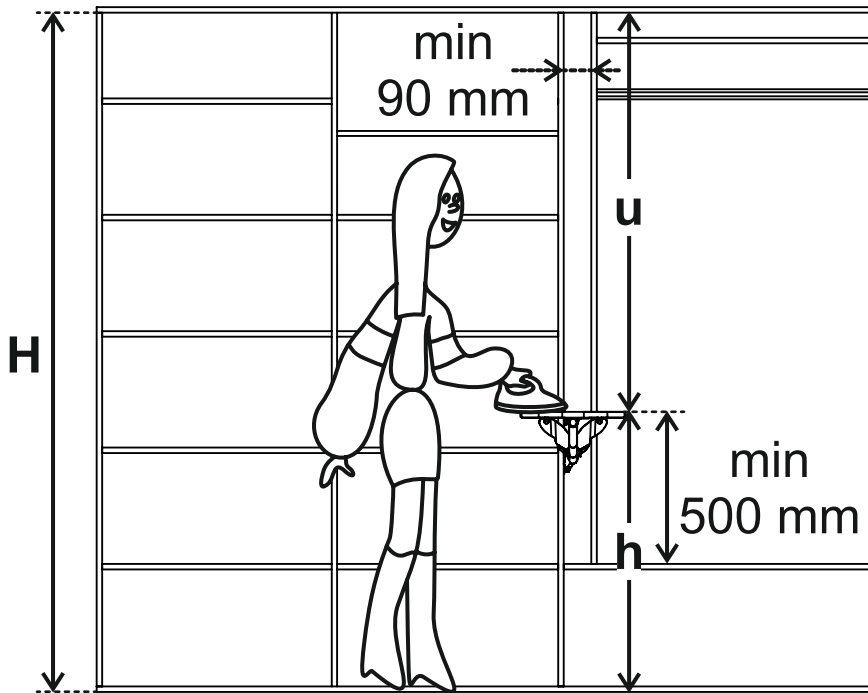

PAKETA

30/34/38-F/MS-C/K

m-26

NUKO

Made in Ukraine

W	L	V	H min	u min	G min	S
300	1100	30	1990	1090	330	70
		110	2080	1180		
340	1140	30	2060	1160	360	90
		110	2140	1240		
380	1200	30	2140	1240	410	110
		110	2220	1320		

$h \approx 900 \text{ mm}$

F-фанера

MS-метал

4

16MM

14x

5

MS-метал

9 MS

10 MM

2x

1x

1x

12

13

14