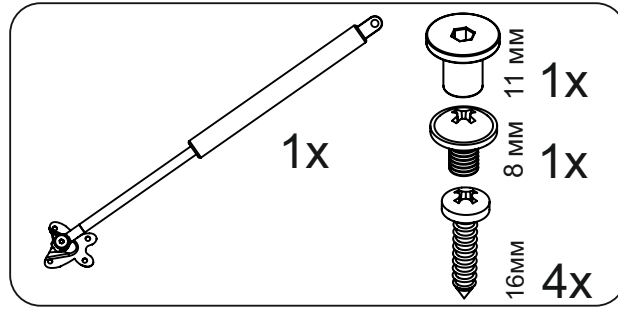

PAKETA

30/34/38-F/MS-C/K

m-26

NUKO

Made in Ukraine

W	L	V	H min	u min	G min	S
300	1100	30	1990	1090	330	70
		110	2080	1180		
340	1140	30	2060	1160	360	90
		110	2140	1240		
380	1200	30	2140	1240	410	110
		110	2220	1320		

$h \approx 900 \text{ mm}$

F-фанера

MS-метал

4

16MM

14x

5

MS-метал

9 MS

10 MM

2x

1x

1x

12

13

14