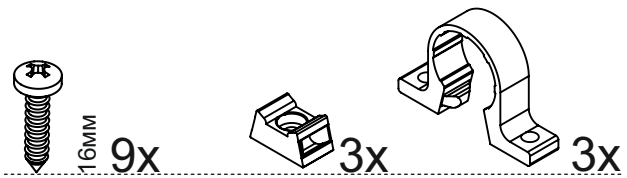

PAKETA

30/34/38-F/MS-C/K

m-26

NUKO

Made in Ukraine

W	L	V	H min	u min	G min	S
300	1100	30	1990	1090	330	70
		110	2080	1180		
340	1140	30	2060	1160	360	90
		110	2140	1240		
380	1200	30	2140	1240	410	110
		110	2220	1320		

$h \approx 900 \text{ mm}$

F-фанера

MS-метал

4

16MM

14x

5

MS-метал