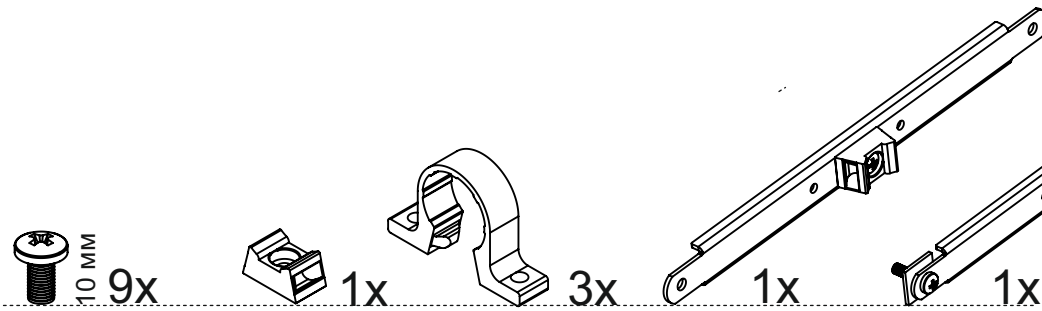

PAKETA

30/34/38-F/MS-C/K

m-26

NUKO

Made in Ukraine

W	L	V	H min	u min	G min	S
300	1100	30	1990	1090	330	70
		110	2080	1180		
340	1140	30	2060	1160	360	90
		110	2140	1240		
380	1200	30	2140	1240	410	110
		110	2220	1320		

$h \approx 900 \text{ mm}$

F-фанера

MS-метал

4

16MM

14x

5

MS-метал