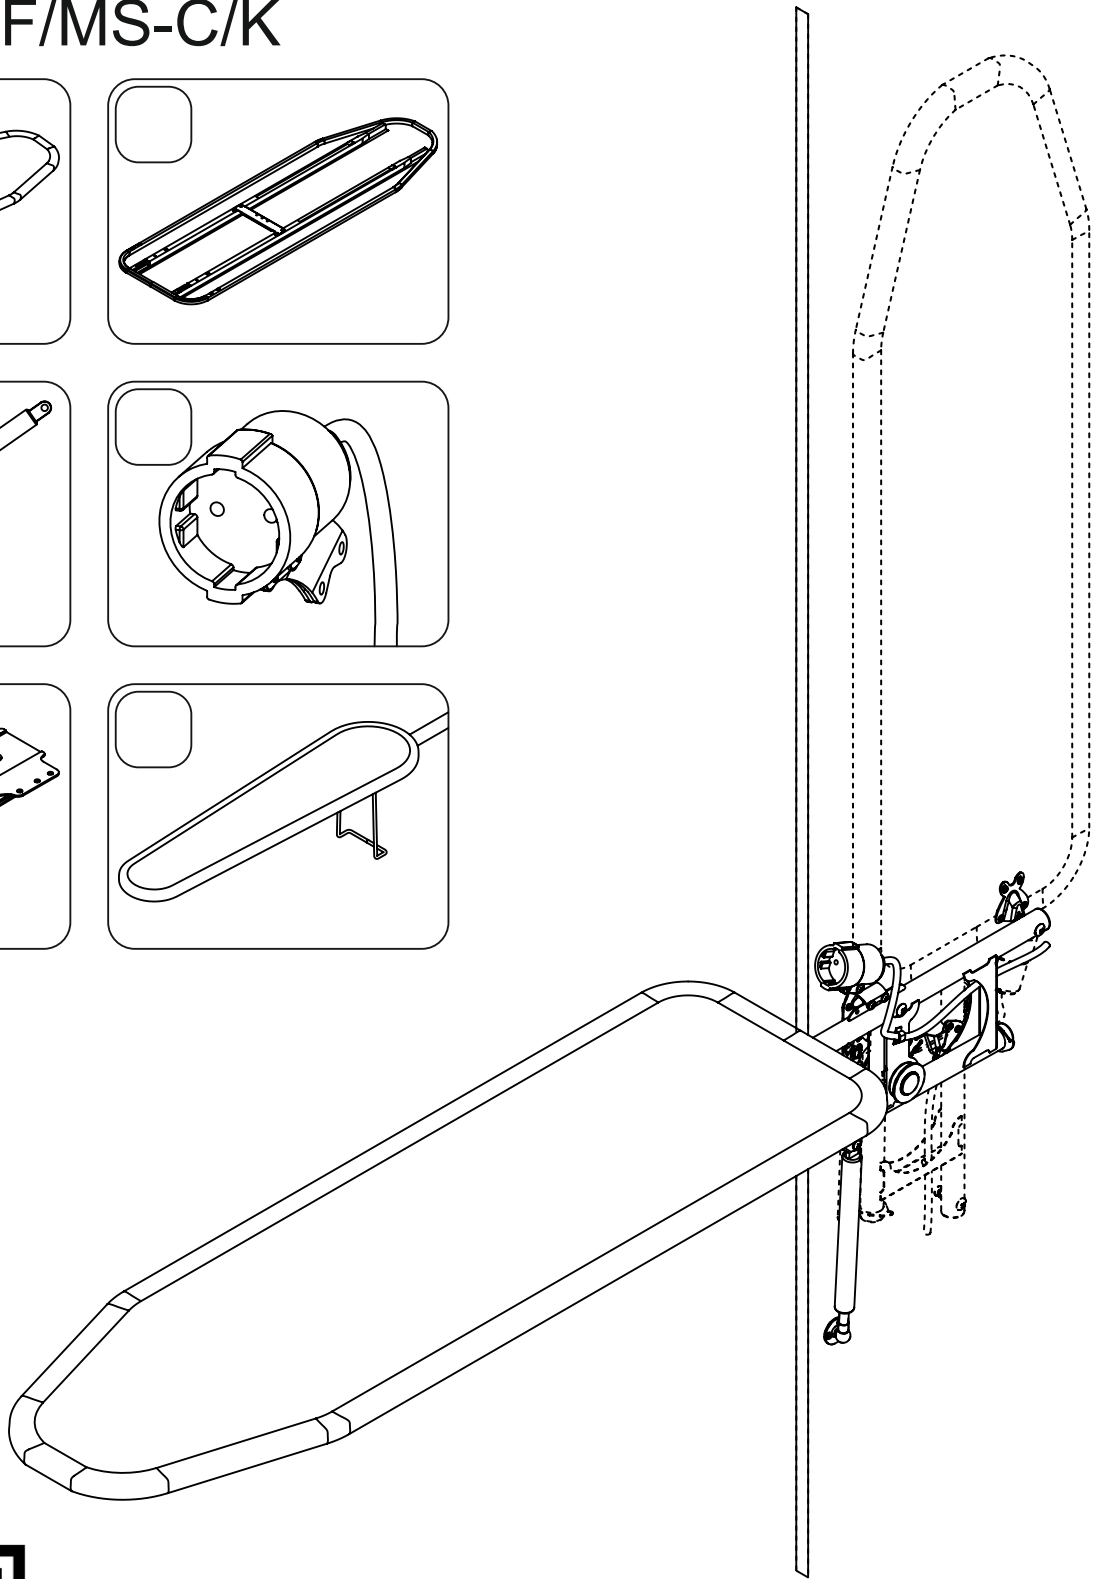

PAKETA

30/34/38-F/MS-C/K

m-26

NUKO

Made in Ukraine

W	L	V	H min	u min	G min	S
300	1100	30	1990	1090	330	70
		110	2080	1180		
340	1140	30	2060	1160	360	90
		110	2140	1240		
380	1200	30	2140	1240	410	110
		110	2220	1320		

$h \approx 900 \text{ mm}$

F-фанера

MS-метал

4

16MM

14x

5

MS-метал

15

16

17

18