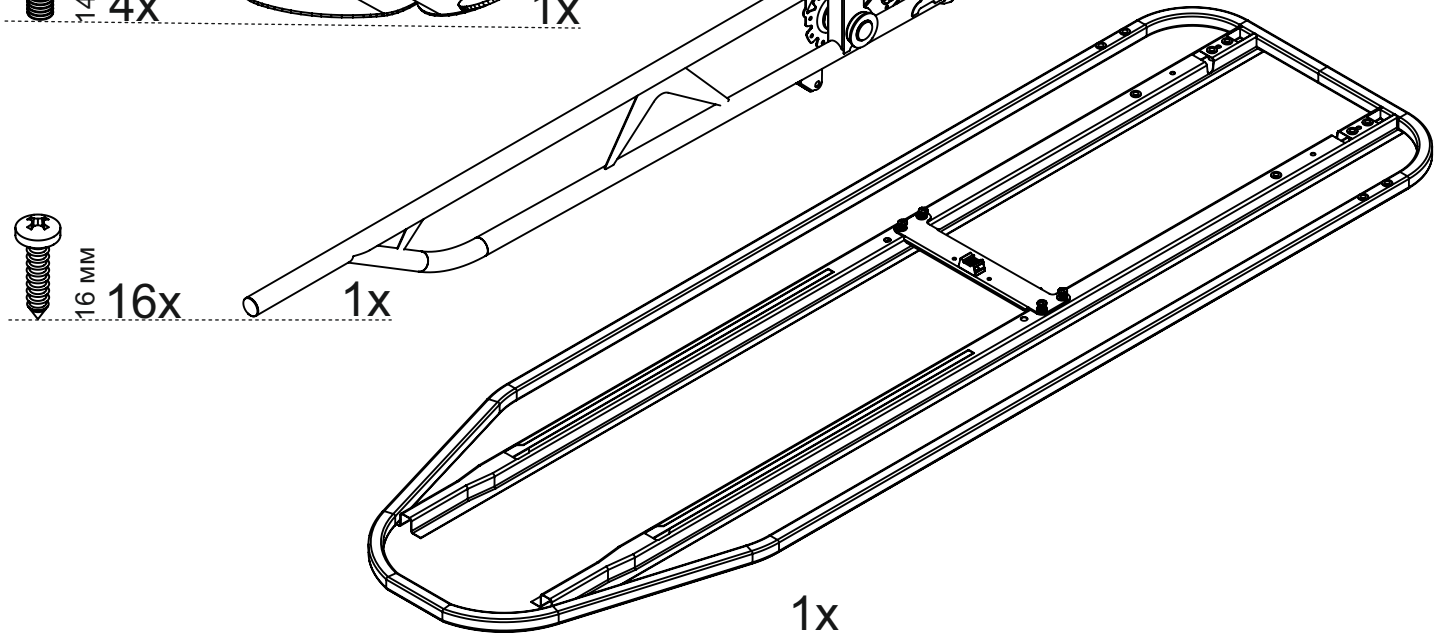

PAKETA

30/34/38-F/MS-C/K

m-26

NUKO

Made in Ukraine

W	L	V	H min	u min	G min	S
300	1100	30	1990	1090	330	70
		110	2080	1180		
340	1140	30	2060	1160	360	90
		110	2140	1240		
380	1200	30	2140	1240	410	110
		110	2220	1320		

$h \approx 900 \text{ mm}$

F-фанера

MS-метал

4

16MM

14x

5

MS-метал

9 MS

10 MM

2x

1x

1x

12

13

14