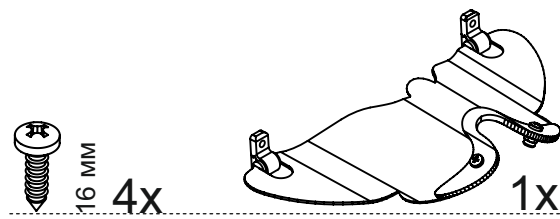

PAKETA

30/34/38-F/MS-C/K

m-26

NUKO

Made in Ukraine

W	L	V	H min	u min	G min	S
300	1100	30	1990	1090	330	70
		110	2080	1180		
340	1140	30	2060	1160	360	90
		110	2140	1240		
380	1200	30	2140	1240	410	110
		110	2220	1320		

$h \approx 900 \text{ mm}$

F-фанера

MS-метал

4

16MM

14x

5

MS-метал